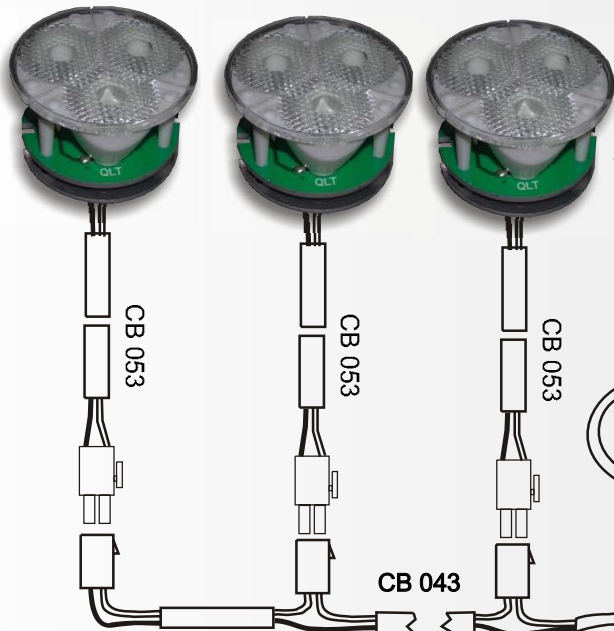

Serie "TRIO Power Led Kit"

TRIO

Fornito con lenti montate - Precisarne il tipo
Supplied with optic mounted - Specify the optic type
Geliefert mit Optik montiert - Den Optiktyp bestimmen
Livré équipé de lentille dont il faut préciser le type
Dotado con lente montada - Precisar su tipo

CB 004

DPL

Esempio di kit
Kit example
Setsbeispiel
Exemple de kit
Ejemplo de kit

Kit TRIO spot 3 x 1/3W a LED di potenza

- Fornito con istruzioni di installazione e alimentatore cablato.
- Caratteristiche dei componenti illustrate nelle varie pagine del catalogo
- Fornito a luce bianca. A richiesta altri colori.

Kit with Power Led TRIO 3 x 1/3W Spots

- The kit is always supplied with installation instructions and the LED driver fitted with suitable primary and secondary cables.
- For technical data about the application components refer to apposite catalogue pages
- LED applications available in white colour. On request other LED colours

Sets mit High Brightness LED TRIO 3 x 1/3W Spot

- Das Set ist mit Installationsanweisungen geliefert. Der LED-Konverter im Set ist immer mit Primär- und Sekundärverkabelungen geliefert.
- Für die technische Daten über die Setsbauteile immer auf die entsprechenden Katalogseiten beziehen.
- LED-Farbe der Einsätze: weiß. Auf Anfrage, andere LED-Farben.

Kit TRIO-spots 3 x 1/3W à LED de puissance

- Livré avec son convertisseur câblé et les notices d'installation
- Les caractéristiques des composants du kit sont illustrées dans les différentes spécifiques pages du catalogue
- Livré en lumière blanche. Autres couleurs sur demande.

Kit TRIO-focos 3 x 1/3W a LED de potencia

- Suministrado con su convertidor y con las instrucciones de uso y instalación
- Las características de los componentes del kit están ilustradas en las diferentes específicas páginas del catálogo
- Suministrado en luz blanca. Otros colores bajo pedido

- Anello portafaretto MR 16 1 ☐
- Spot ring MR 16 2 ☐
- Einbaustrahlerring MR 16 3 ☐
- Spot encastrable MR 16
- Foco empotrable MR 16

A richiesta - Precisarne il colore
On request - Specify the colour
Auf Anfrage - Die Farbe bestimmen
Sur demande - Préciser la couleur
Bajo pedido - Precisar su color

Tipo	LED N° mod	Cables		Converter	Box			Partnumber
		Input	Output		A	B	C	
K1TRIO	1 x TRIO	CB 004	CB 019	DPL106	170 x 115 x 80	A40K1TRIOPDPx		
K2TRIO	2 x TRIO	CB 004	CB 042	DPL110	170 x 115 x 80	A40K2TRIOPDPx		
K3TRIO	3 x TRIO	CB 004	CB 043	DPL110	200 x 165 x 115	A40K3TRIOPDPx		
K1TRIOP	1 x TRIOP	CB 004	CB 019	DPL304	170 x 115 x 80	A40K1TRIOPDpx		
K2TRIOP	2 x TRIOP	CB 004	CB 042	PD 309	170 x 115 x 80	A40K2TRIOPDpx		
K3TRIOP	3 x TRIOP	CB 004	CB 043	PD 309	200 x 165 x 115	A40K3TRIOPDpx		

A40KxTRIOPDPx

Codifiche colori
Colour codes
Farbenkoden
Codifications des couleurs
Codificaciones de los colores