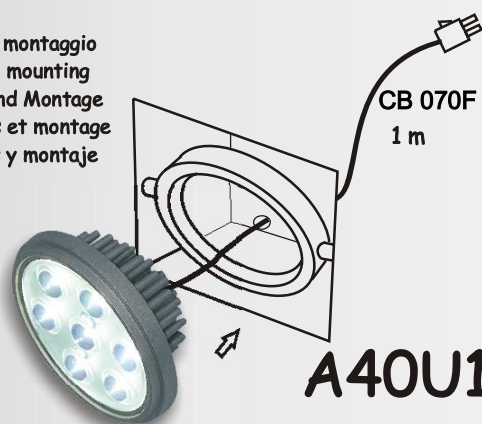

Ta -30..+40°

Lenti - Optics - Optiken -
Lentilles - Lentes

A40U111xx00x

Codifiche colori
Colour codes
Farbenkoden
Codifications des couleurs
Codificaciones de los colores