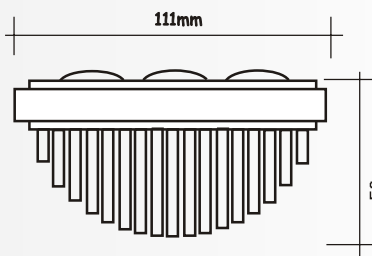

High Brightness LED spot - 7 x 500/700mA

- Light power 420..1100 lumen
- Suitable for being built in standard AR111 downlights
- Supplied with 1m cable and Mini Amp connector
- Different lens degrees available: narrow, middle and wide beam.
- White LED colour available. On request other LED colours.

High Brightness LED-Spot - 7 x 500/700mA

- Lichtsleistung 420..1100 Lumens
- Für Einbau in AR111 Einbaustrahler geeignet
- Mit 1 m Kabel und mini AMP-Schnellanschluß
- Verfügbaren Ausstrahlwinkel der Linse: engen, mittleren und breiten Winkel
- Weiße LED-Farbe verfügbar. Andere LED-Farben auf Anfrage

Spot à LED de puissance - 7 x 500/700mA

- Flux lumineux 420..1100 lumens
- Adaptable dans les spots encastrables pour lampes AR111
- Livré équipé d'un câble de 1 m de longueur et connecteur mini-AMP
- Lentille disponible dans les versions: faisceau étroit, moyen ou large
- Disponible en lumière blanche (autres couleurs sur demande)

Foco a LED de potencia - 7 x 500/700mA

- Flujo luminoso 420..1100 lúmenes
- Adaptable en los focitos empotrables para lámparas AR111
- Suministrado con cable de 1m y con conector mini-APM
- Lente disponible en diferentes versiones: haz luminoso estrecho, medio ó amplio
- Disponible en luz blanca (otros colores disponibles bajo demanda)