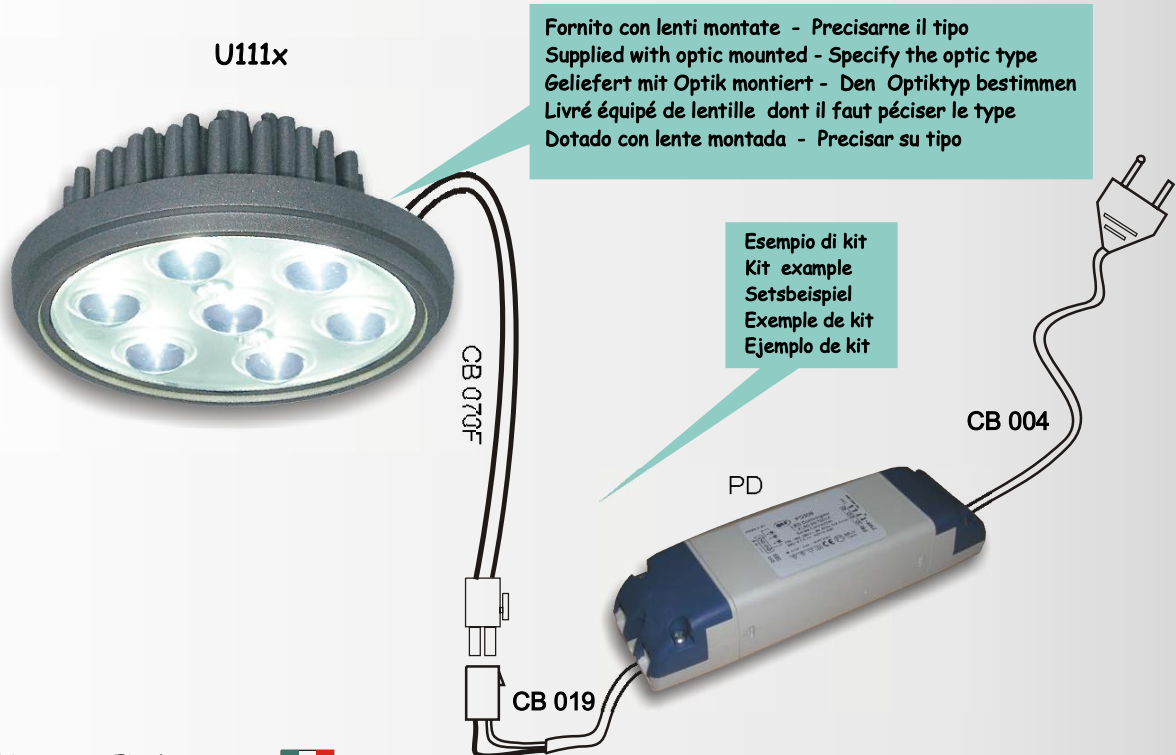

Serie "U111 Power Led Kit"

Fornito con lenti montate - Precisarne il tipo
Supplied with optic mounted - Specify the optic type
Geliefert mit Optik montiert - Den Optiktyp bestimmen
Livré équipé de lentille dont il faut préciser le type
Dotado con lente montada - Precisar su tipo

Esempio di kit
Kit example
Setsbeispiel
Exemple de kit
Ejemplo de kit

Kit U111 spot a LED di potenza

- Fornito con istruzioni di installazione e alimentatore cablato.
- Caratteristiche dei componenti illustrate nelle varie pagine del catalogo
- Fornito a luce bianca. A richiesta altri colori.

Kit with Power Led U111 Spots

- The kit is always supplied with installation instructions and the LED driver fitted with suitable primary and secondary cables.
- For technical data about the application components refer to apposite catalogue pages
- LED applications available in white colour. On request other LED colours

Sets mit High Brightness LED U111 Spot

- Das Set ist mit Installationsanweisungen geliefert. Der LED-Konverter im Set ist immer mit Primär- und Sekundärverkabelungen geliefert.
- Für die technische Daten über die Setsbauteile immer auf die entsprechenden Katalogseiten beziehen.
- LED-Farbe der Einsätze: weiß. Auf Anfrage, andere LED-Farben.

Kit U111-spots à LED de puissance

- Livré avec son convertisseur câblé et les notices d'installation
- Les caractéristiques des composants du kit sont illustrées dans les différentes spécifiques pages du catalogue
- Livré en lumière blanche. Autres couleurs sur demande.

Kit U111-focos a LED de potencia

- Suministrado con su convertidor y con las instrucciones de uso y instalación
- Las características de los componentes del kit están ilustradas en las diferentes específicas páginas del catálogo
- Suministrado en luz blanca. Otros colores bajo pedido

- Anello portafaretto AR 111 1
- Spot ring AR 111 2
- Einbaustrahlerring AR 111 3
- Spot encastrable AR 111 4
- Foco empotrable AR 111